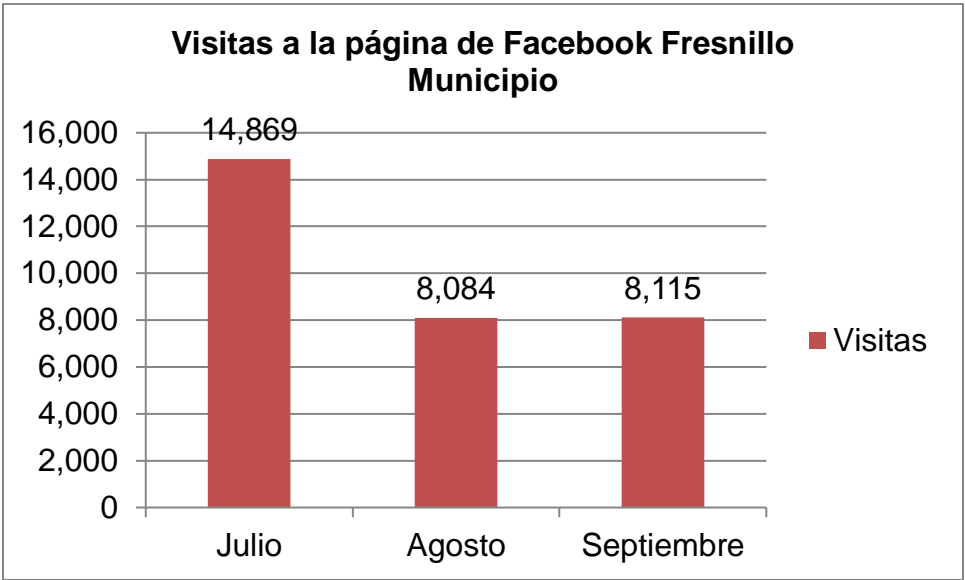

HIPEVÍNCULO ESTADÍSTICAS GENERADAS

TRIMESTRE JULIO-SEPTIEMBRE 2020

TOTAL DE INFORMES SEMANALES ENTREGADOS	429
----------------------------------------	-----

TOTAL DE VISITAS A LA PÁGINA WEB	24,449
----------------------------------	--------

TOTAL DE VISITAS A LA PÁGINA DE FACEBOOK	31,068
-------------------------------------------------	---------------