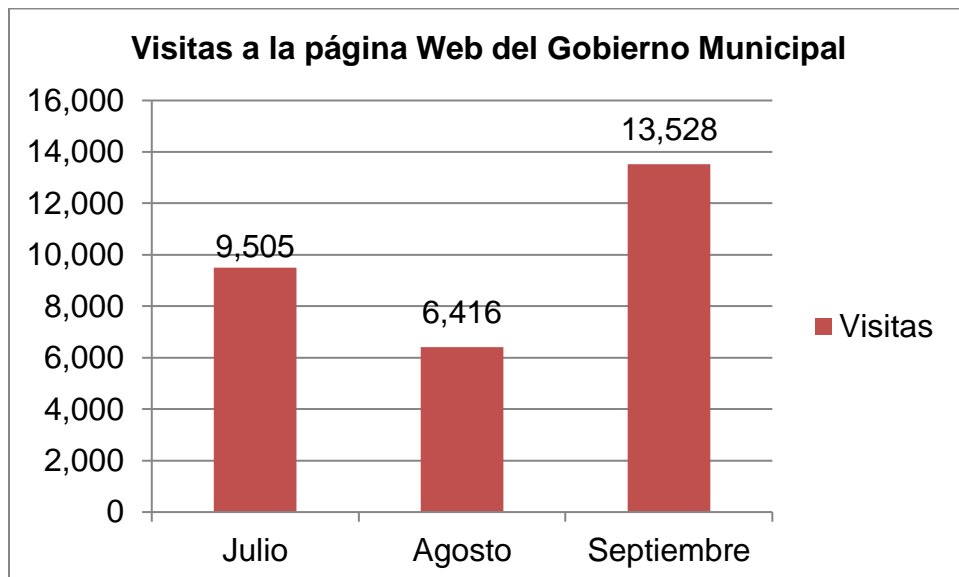

HIPEVÍNCULO ESTADÍSTICAS GENERADAS

TRIMESTRE JULIO-SEPTIEMBRE 2020

TOTAL DE INFORMES SEMANALES ENTREGADOS	429
----------------------------------------	-----

TOTAL DE VISITAS A LA PÁGINA WEB	24,449
----------------------------------	--------

TOTAL DE VISITAS A LA PÁGINA DE FACEBOOK	31,068
-------------------------------------------------	---------------