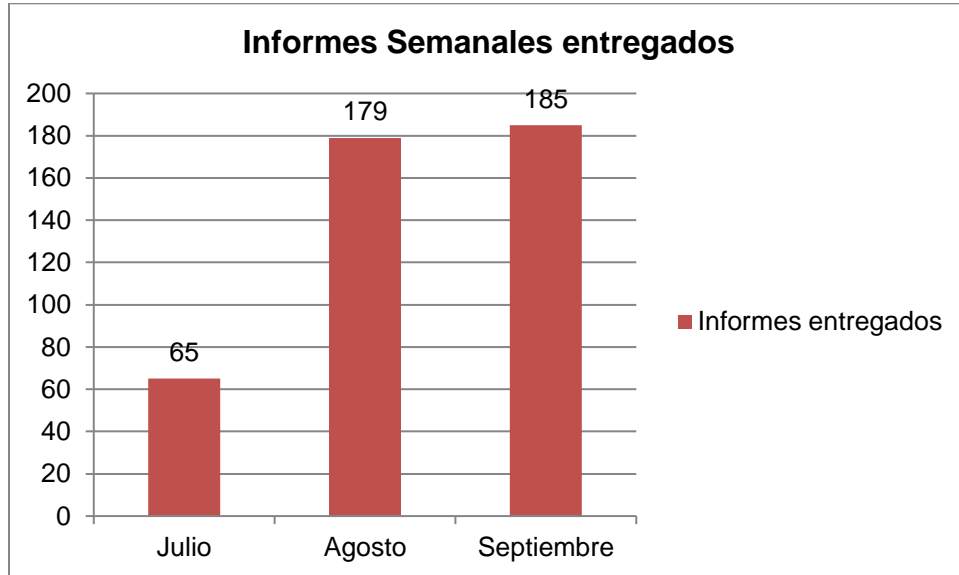

HIPEVÍNCULO ESTADÍSTICAS GENERADAS

TRIMESTRE JULIO-SEPTIEMBRE 2020

TOTAL DE INFORMES SEMANALES ENTREGADOS	429
----------------------------------------	-----

TOTAL DE VISITAS A LA PÁGINA WEB	24,449
----------------------------------	--------

TOTAL DE VISITAS A LA PÁGINA DE FACEBOOK	31,068
-------------------------------------------------	---------------