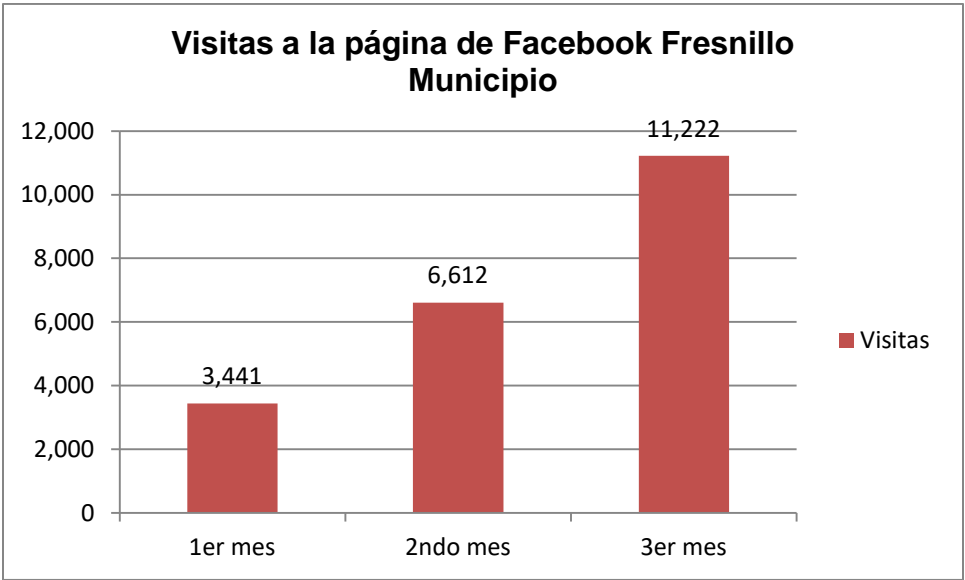

## HIPEVÍNCULOS ESTADÍSTICAS GENERADAS

TRIMESTRE ABRIL-JUNIO 2021

<b>TOTAL DE INFORMES SEMANALES ENTREGADOS</b>	<b>466</b>
---	------------

<b>TOTAL DE VISITAS A LA PÁGINA WEB</b>	<b>38,541</b>
---	---------------

<b>TOTAL DE VISITAS A LA PÁGINA DE FACEBOOK</b>	<b>21,275</b>
---	---------------