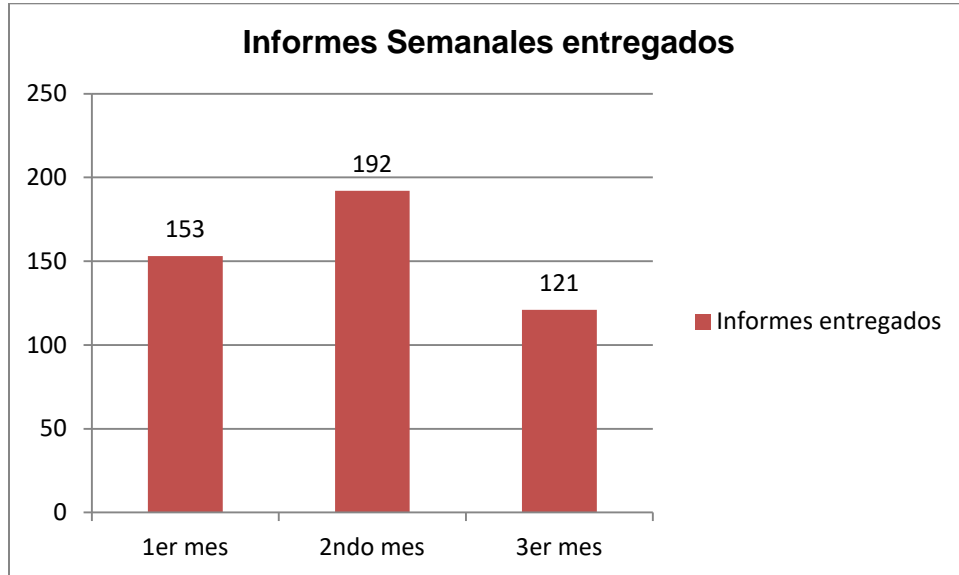

## HIPEVÍNCULOS ESTADÍSTICAS GENERADAS

TRIMESTRE ABRIL-JUNIO 2021

<b>TOTAL DE INFORMES SEMANALES ENTREGADOS</b>	<b>466</b>
---	------------

<b>TOTAL DE VISITAS A LA PÁGINA WEB</b>	<b>38,541</b>
---	---------------

<b>TOTAL DE VISITAS A LA PÁGINA DE FACEBOOK</b>	<b>21,275</b>
---	---------------