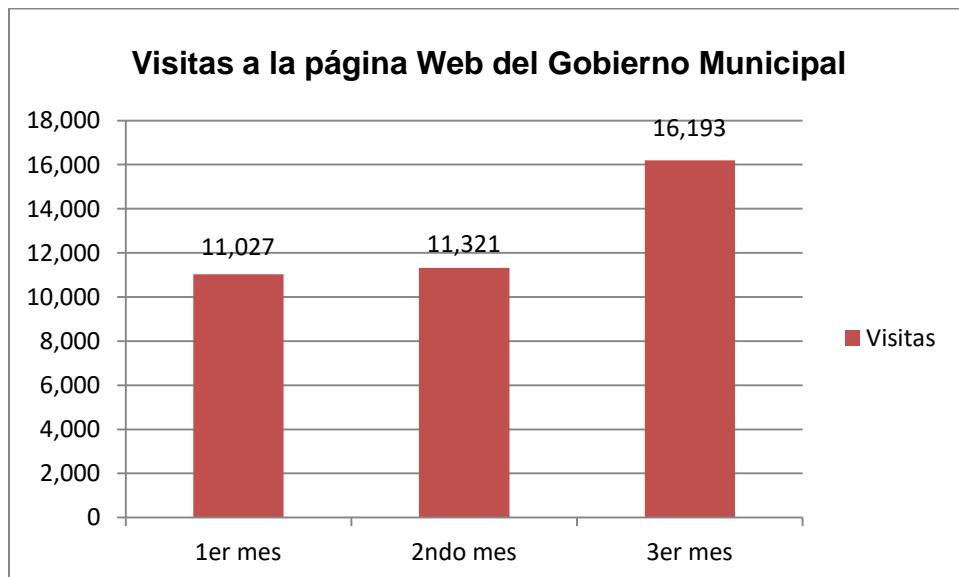

## HIPEVÍNCULOS ESTADÍSTICAS GENERADAS

TRIMESTRE ABRIL-JUNIO 2021

<b>TOTAL DE INFORMES SEMANALES ENTREGADOS</b>	<b>466</b>
---	------------

<b>TOTAL DE VISITAS A LA PÁGINA WEB</b>	<b>38,541</b>
---	---------------

<b>TOTAL DE VISITAS A LA PÁGINA DE FACEBOOK</b>	<b>21,275</b>
---	---------------