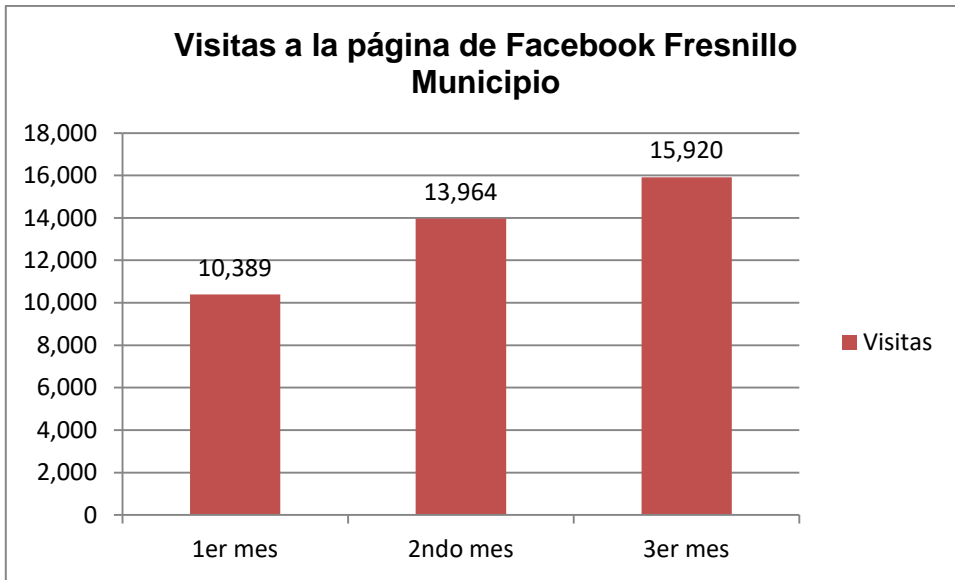

HIPEVÍNCULOS ESTADÍSTICAS GENERADAS

TRIMESTRE OCTUBRE-DICIEMBRE 2021

TOTAL DE INFORMES SEMANALES ENTREGADOS	0
--	---

* Se detuvo temporalmente la entrega de informes semanales

TOTAL DE VISITAS A LA PÁGINA WEB	40,207
----------------------------------	--------

TOTAL DE VISITAS A LA PÁGINA DE FACEBOOK	40,273
---	---------------