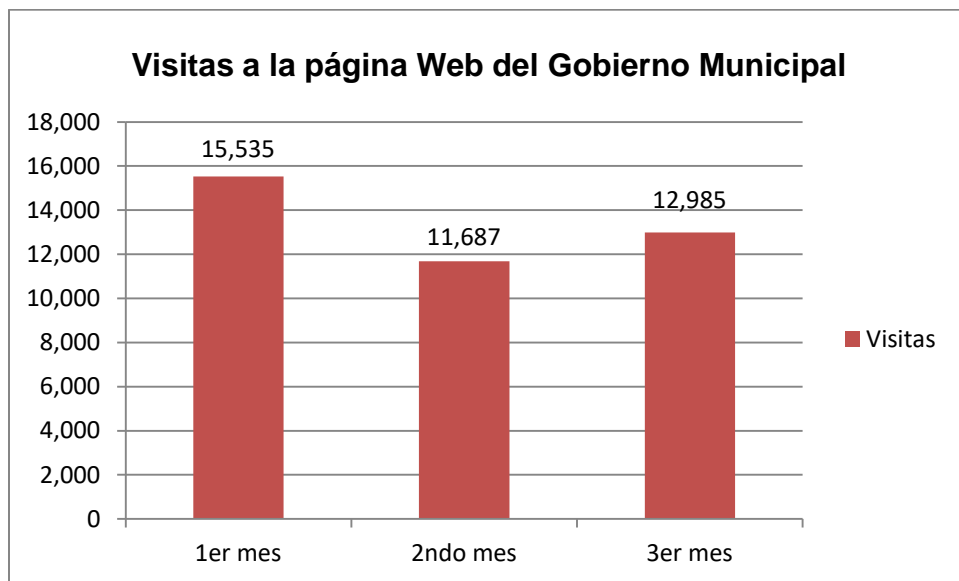

HIPEVÍNCULOS ESTADÍSTICAS GENERADAS

TRIMESTRE OCTUBRE-DICIEMBRE 2021

TOTAL DE INFORMES SEMANALES ENTREGADOS	0
--	---

* Se detuvo temporalmente la entrega de informes semanales

TOTAL DE VISITAS A LA PÁGINA WEB	40,207
----------------------------------	--------

TOTAL DE VISITAS A LA PÁGINA DE FACEBOOK	40,273
---	---------------