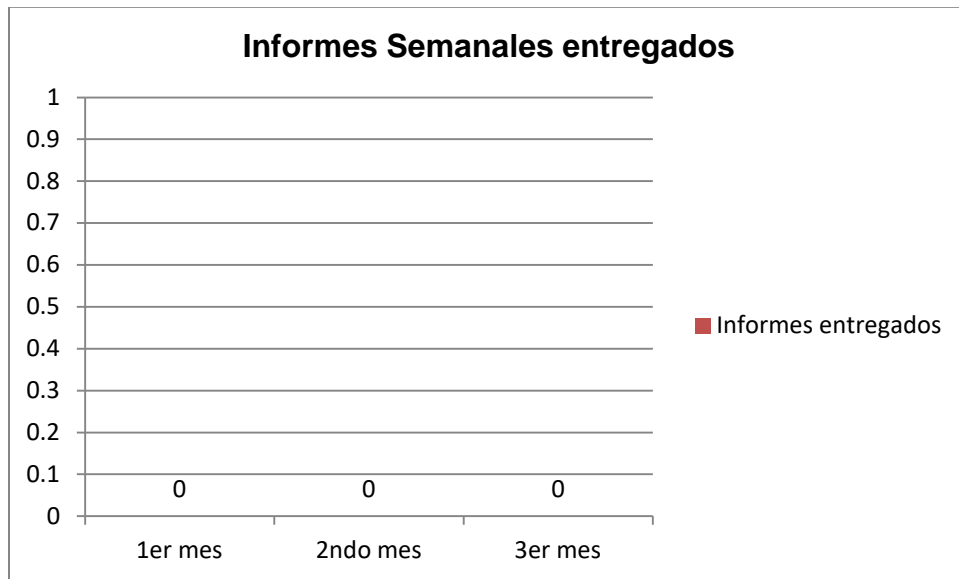

HIPEVÍNCULOS ESTADÍSTICAS GENERADAS

TRIMESTRE OCTUBRE-DICIEMBRE 2021

TOTAL DE INFORMES SEMANALES ENTREGADOS	0
--	---

* Se detuvo temporalmente la entrega de informes semanales

TOTAL DE VISITAS A LA PÁGINA WEB	40,207
----------------------------------	--------