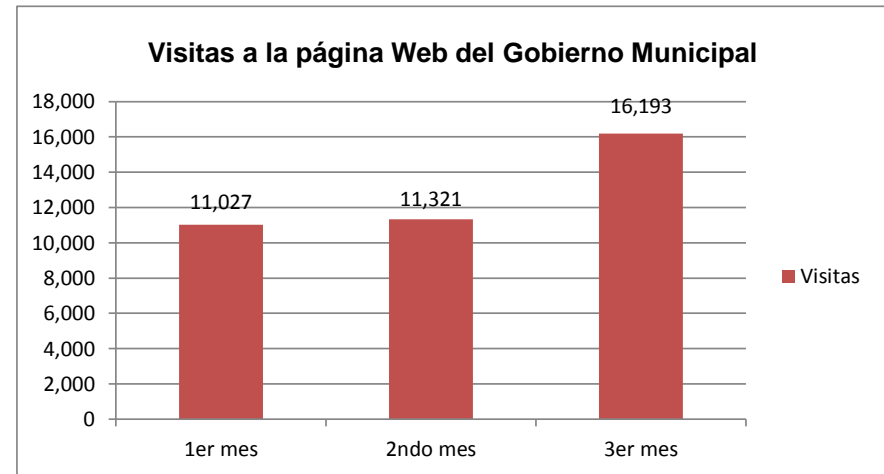

Base de datos Abril-Junio 2021

Informes Semanales entregados				
Concepto	1er mes	2ndo mes	3er mes	Total
Informes entregados	153	192	121	466

Visitas a la página web del Gobierno Municipal				
Concepto	1er mes	2ndo mes	3er mes	Total
Visitas	11,027	11,321	16,193	38,541

Visitas a la página de Facebook Fresnillo Municipio				
Concepto	1er mes	2ndo mes	3er mes	Total
Visitas	3,441	6,612	11,222	21,275