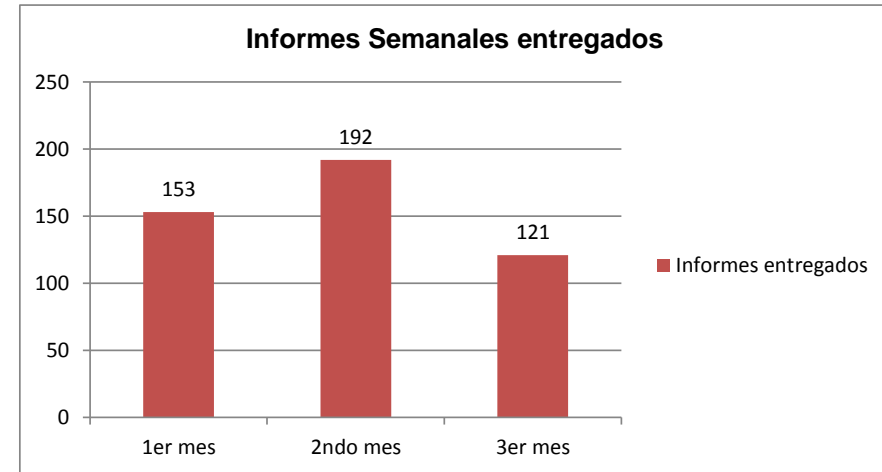

Base de datos Abril-Junio 2021

Informes Semanales entregados				
Concepto	1er mes	2ndo mes	3er mes	Total
Informes entregados	153	192	121	466

Visitas a la página web del Gobierno Municipal				
Concepto	1er mes	2ndo mes	3er mes	Total
Visitas	11,027	11,321	16,193	38,541