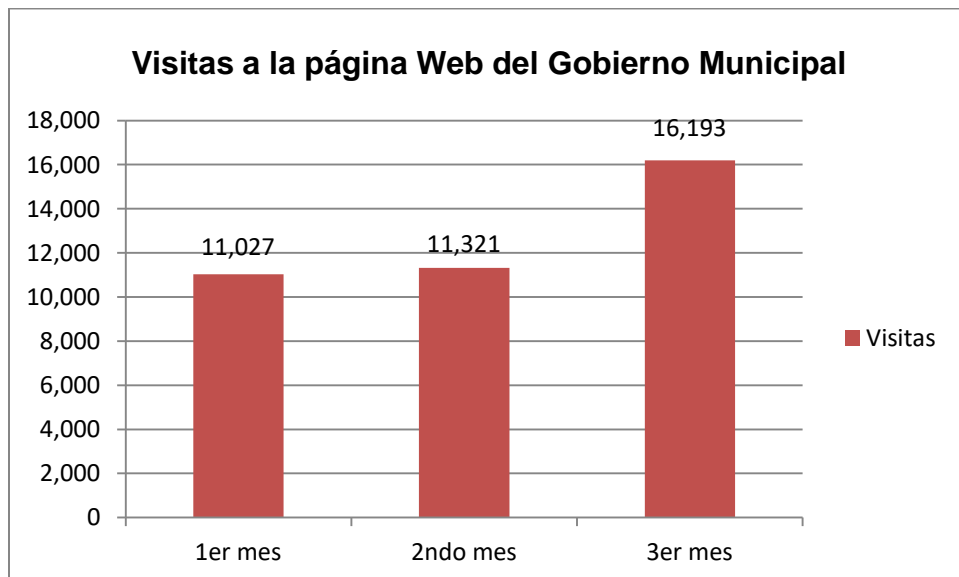

## HIPEVÍNCULOS ESTADÍSTICAS GENERADAS

TRIMESTRE ABRIL-JUNIO 2021

|   |            |
|---|------------|
| <b>TOTAL DE INFORMES SEMANALES ENTREGADOS</b> | <b>466</b> |
|---|------------|

|   |               |
|---|---------------|
| <b>TOTAL DE VISITAS A LA PÁGINA WEB</b> | <b>38,541</b> |
|---|---------------|