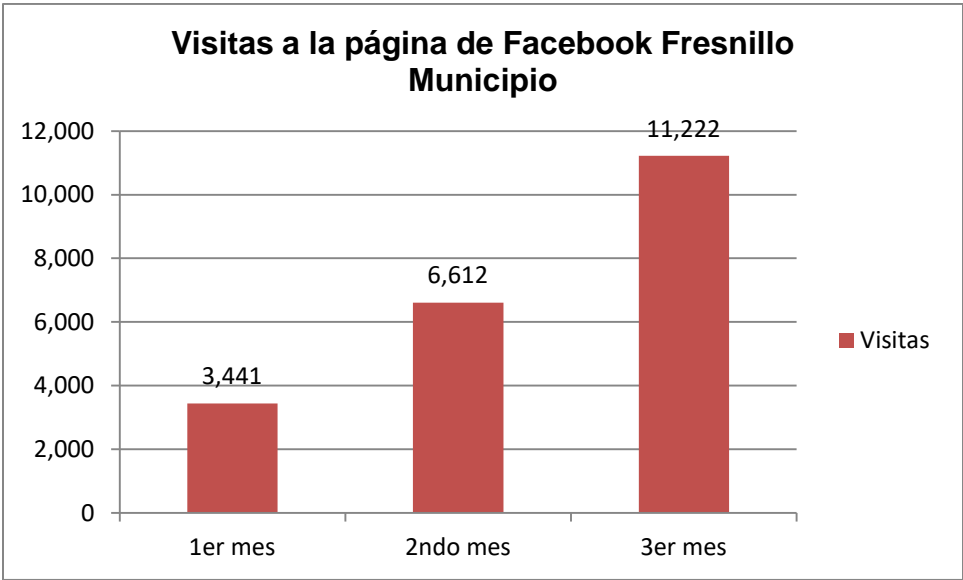

## HIPEVÍNCULOS ESTADÍSTICAS GENERADAS

TRIMESTRE ABRIL-JUNIO 2021

|   |            |
|---|------------|
| <b>TOTAL DE INFORMES SEMANALES ENTREGADOS</b> | <b>466</b> |
|---|------------|

|   |               |
|---|---------------|
| <b>TOTAL DE VISITAS A LA PÁGINA WEB</b> | <b>38,541</b> |
|---|---------------|

|   |               |
|---|---------------|
| <b>TOTAL DE VISITAS A LA PÁGINA DE FACEBOOK</b> | <b>21,275</b> |
|---|---------------|