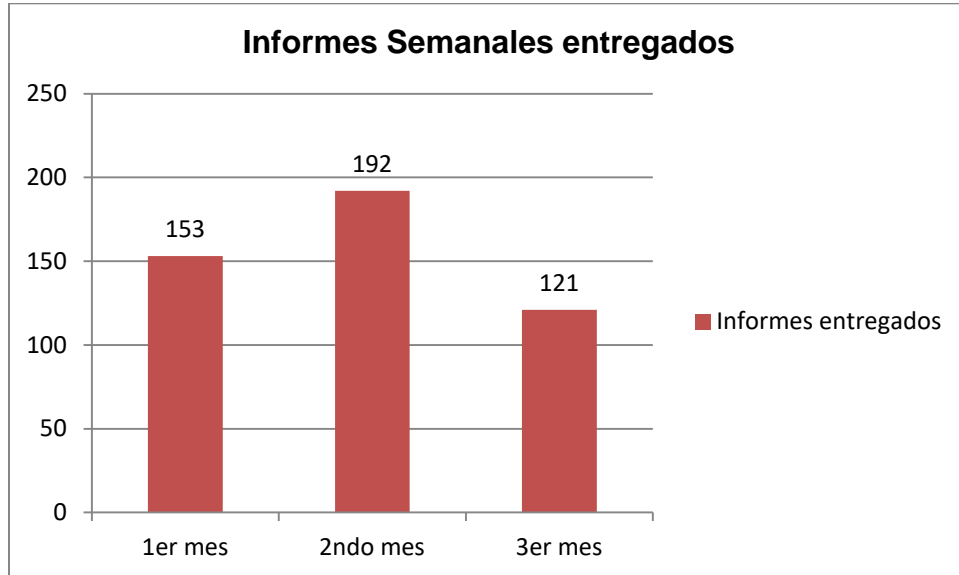

## HIPEVÍNCULOS ESTADÍSTICAS GENERADAS

TRIMESTRE ABRIL-JUNIO 2021

|   |            |
|---|------------|
| <b>TOTAL DE INFORMES SEMANALES ENTREGADOS</b> | <b>466</b> |
|---|------------|

|   |               |
|---|---------------|
| <b>TOTAL DE VISITAS A LA PÁGINA WEB</b> | <b>38,541</b> |
|---|---------------|