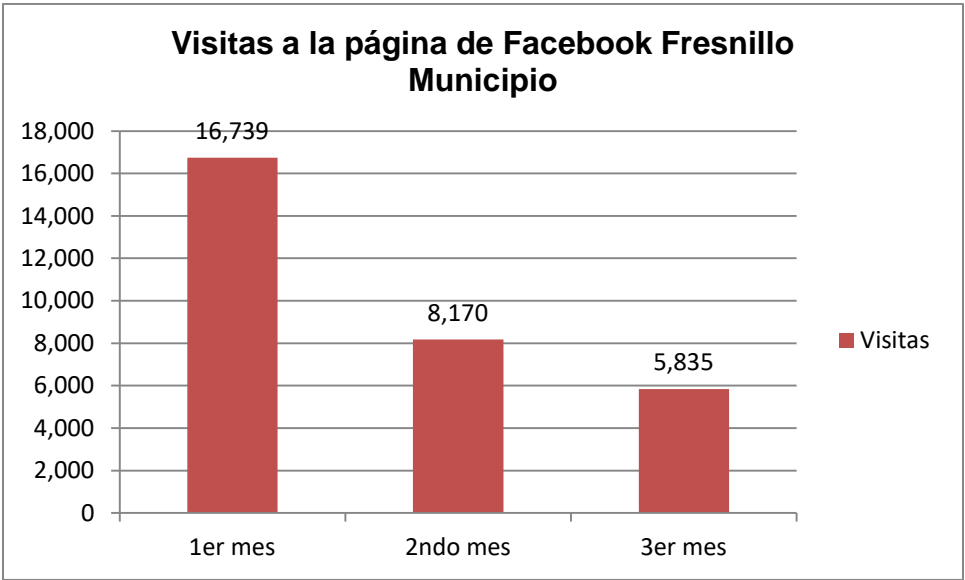

HIPEVÍNCULOS ESTADÍSTICAS GENERADAS

TRIMESTRE ABRIL-JUNIO DE 2022

TOTAL DE INFORMES SEMANALES ENTREGADOS	0
--	---

* Se detuvo temporalmente la entrega de informes semanales

TOTAL DE VISITAS A LA PÁGINA WEB	57,589
----------------------------------	--------

TOTAL DE VISITAS A LA PÁGINA DE FACEBOOK	30,744
---	---------------