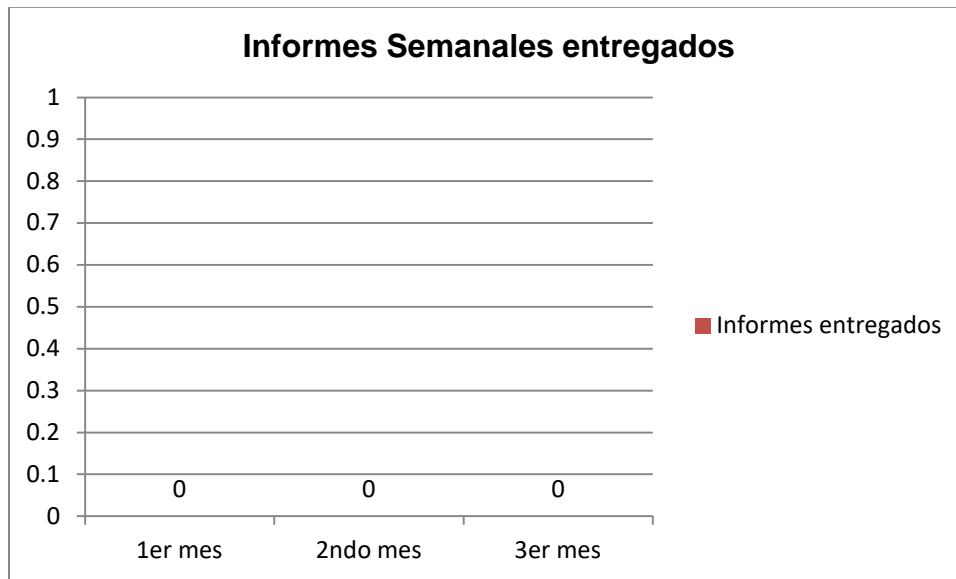

HIPEVÍNCULOS ESTADÍSTICAS GENERADAS

TRIMESTRE ABRIL-JUNIO DE 2022

TOTAL DE INFORMES SEMANALES ENTREGADOS	0
--	---

* Se detuvo temporalmente la entrega de informes semanales

TOTAL DE VISITAS A LA PÁGINA WEB	57,589
----------------------------------	--------