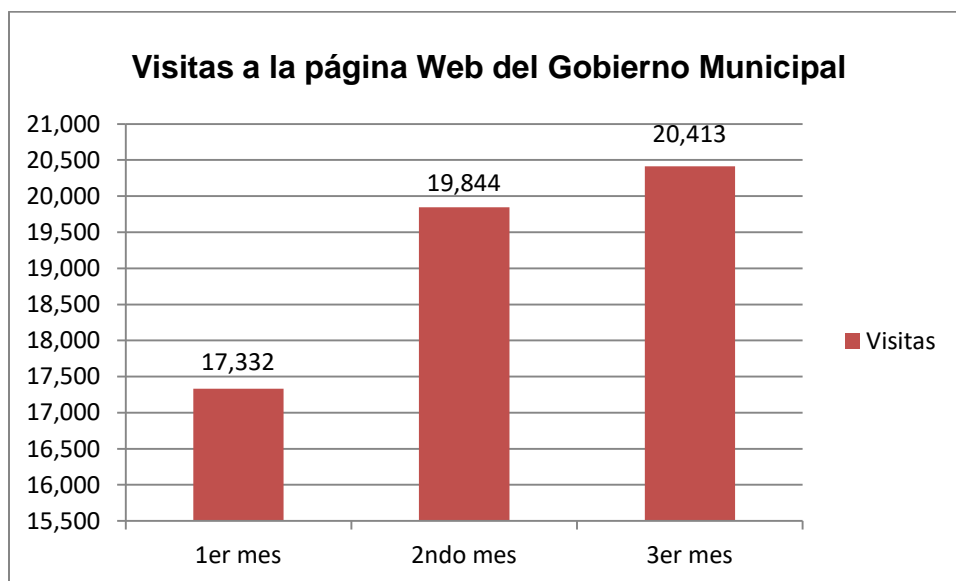

HIPEVÍNCULOS ESTADÍSTICAS GENERADAS

TRIMESTRE ABRIL-JUNIO DE 2022

TOTAL DE INFORMES SEMANALES ENTREGADOS	0
--	---

* Se detuvo temporalmente la entrega de informes semanales

TOTAL DE VISITAS A LA PÁGINA WEB	57,589
----------------------------------	--------

TOTAL DE VISITAS A LA PÁGINA DE FACEBOOK	30,744
---	---------------