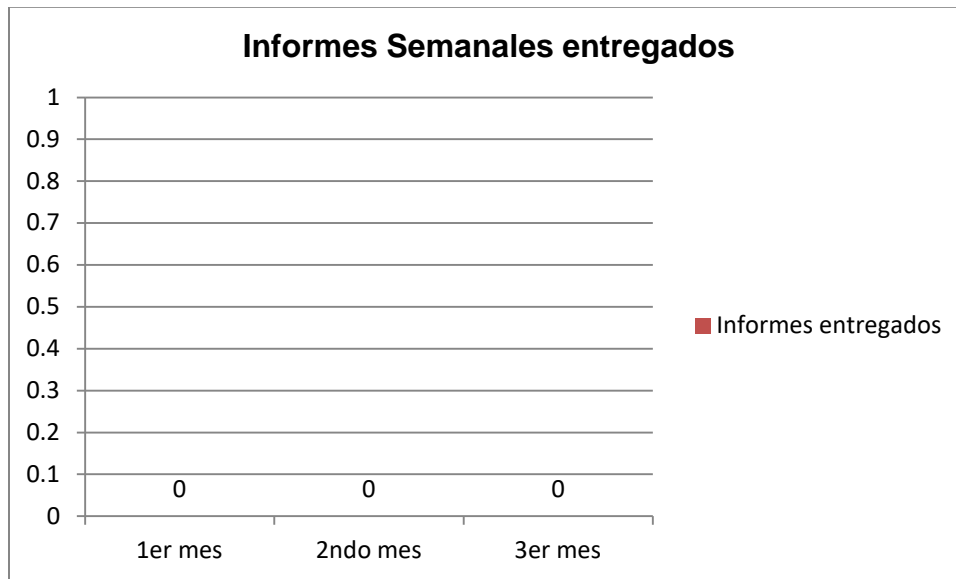

HIPEVÍNCULOS ESTADÍSTICAS GENERADAS

TRIMESTRE JULIO-SEPTIEMBRE DE 2022

TOTAL DE INFORMES SEMANALES ENTREGADOS	0
---	----------

* Se detuvo temporalmente la entrega de informes semanales

TOTAL DE VISITAS A LA PÁGINA WEB	67,233
---	---------------