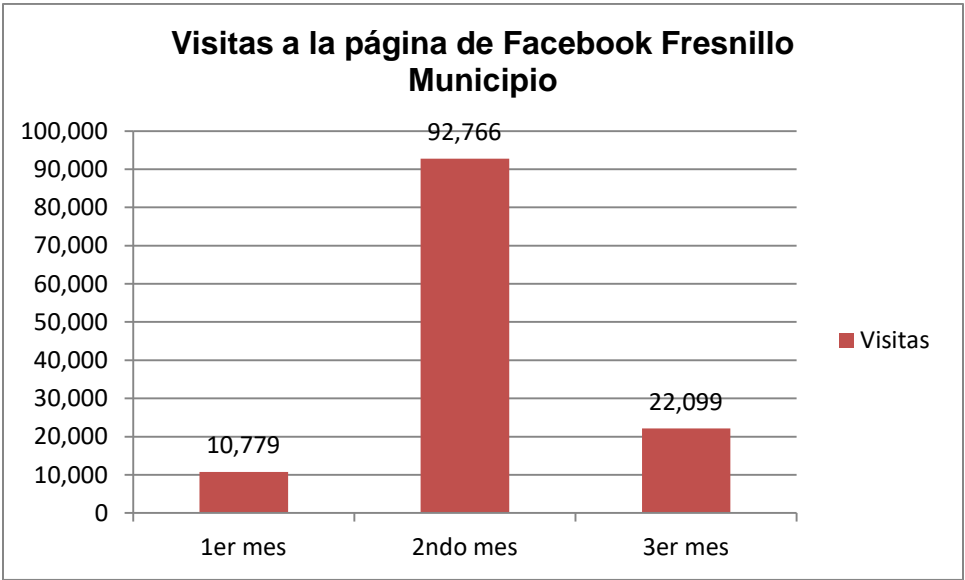

HIPEVÍNCULOS ESTADÍSTICAS GENERADAS

TRIMESTRE JULIO-SEPTIEMBRE DE 2022

TOTAL DE INFORMES SEMANALES ENTREGADOS	0
---	----------

* Se detuvo temporalmente la entrega de informes semanales

TOTAL DE VISITAS A LA PÁGINA WEB	67,233
---	---------------

TOTAL DE VISITAS A LA PÁGINA DE FACEBOOK	125,664
--	---------