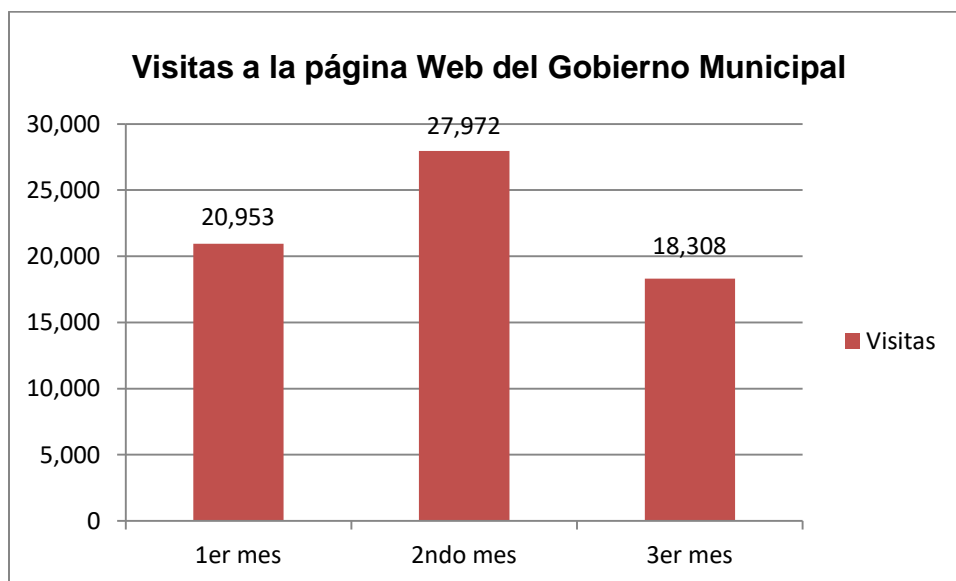

HIPEVÍNCULOS ESTADÍSTICAS GENERADAS

TRIMESTRE JULIO-SEPTIEMBRE DE 2022

TOTAL DE INFORMES SEMANALES ENTREGADOS	0
---	----------

* Se detuvo temporalmente la entrega de informes semanales

TOTAL DE VISITAS A LA PÁGINA WEB	67,233
---	---------------

TOTAL DE VISITAS A LA PÁGINA DE FACEBOOK	125,664
--	---------