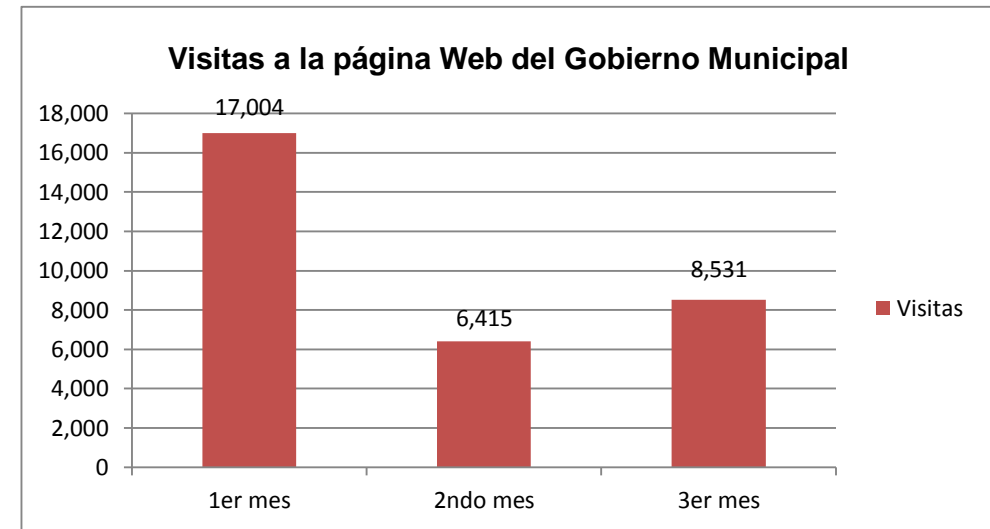

| Informes Semanales entregados | | | | |
|-------------------------------|---------|----------|---------|-------|
| Concepto | 1er mes | 2ndo mes | 3er mes | Total |
| Informes entregados | 98 | 98 | 100 | 296 |

| Visitas a la página web del Gobierno Municipal | | | | |
|--|---------|----------|---------|--------|
| Concepto | 1er mes | 2ndo mes | 3er mes | Total |
| Visitas | 17,004 | 6,415 | 8,531 | 31,950 |