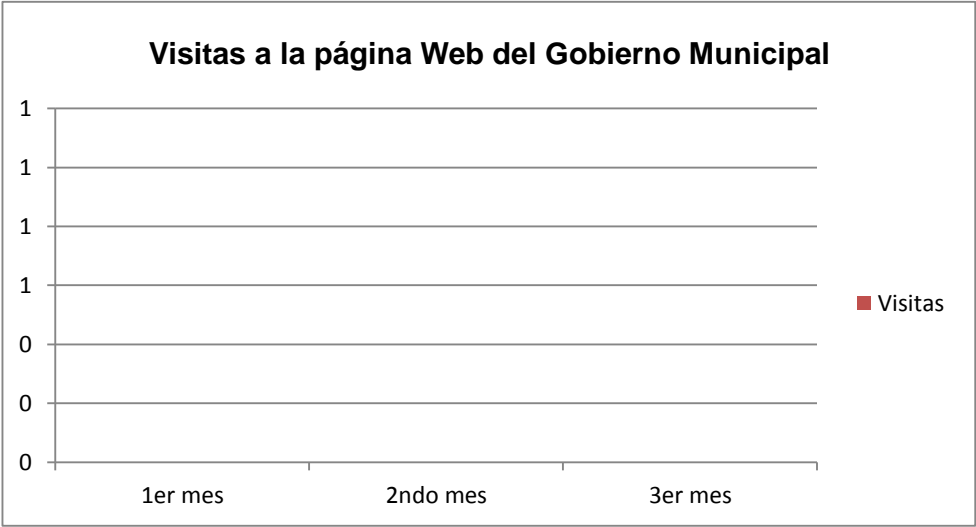

Hipervínculo a las bases de datos correspondientes

Informes Semanales entregados				
Concepto	1er mes	2ndo mes	3er mes	Total
Informes entregados	38	35	52	125

Visitas a la página web del Gobierno Municipal				
Concepto	1er mes	2ndo mes	3er mes	Total
Visitas				