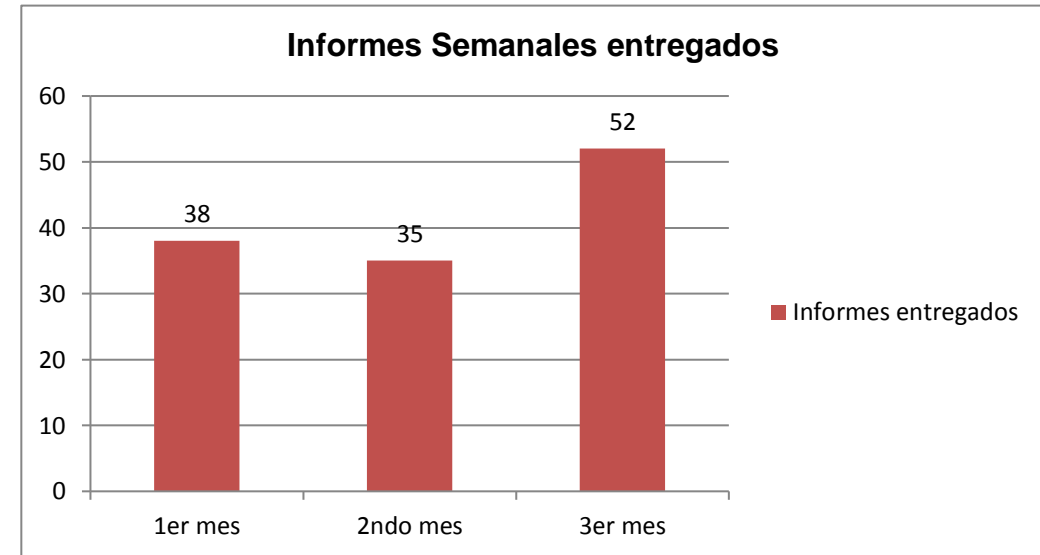

Hipervínculo a las bases de datos correspondientes

Informes Semanales entregados				
Concepto	1er mes	2ndo mes	3er mes	Total
Informes entregados	38	35	52	125

Visitas a la página web del Gobierno Municipal				
Concepto	1er mes	2ndo mes	3er mes	Total
Visitas				

Visitas a la página de Facebook Fresnillo Municipio				
Concepto	1er mes	2ndo mes	3er mes	Total
Visitas				